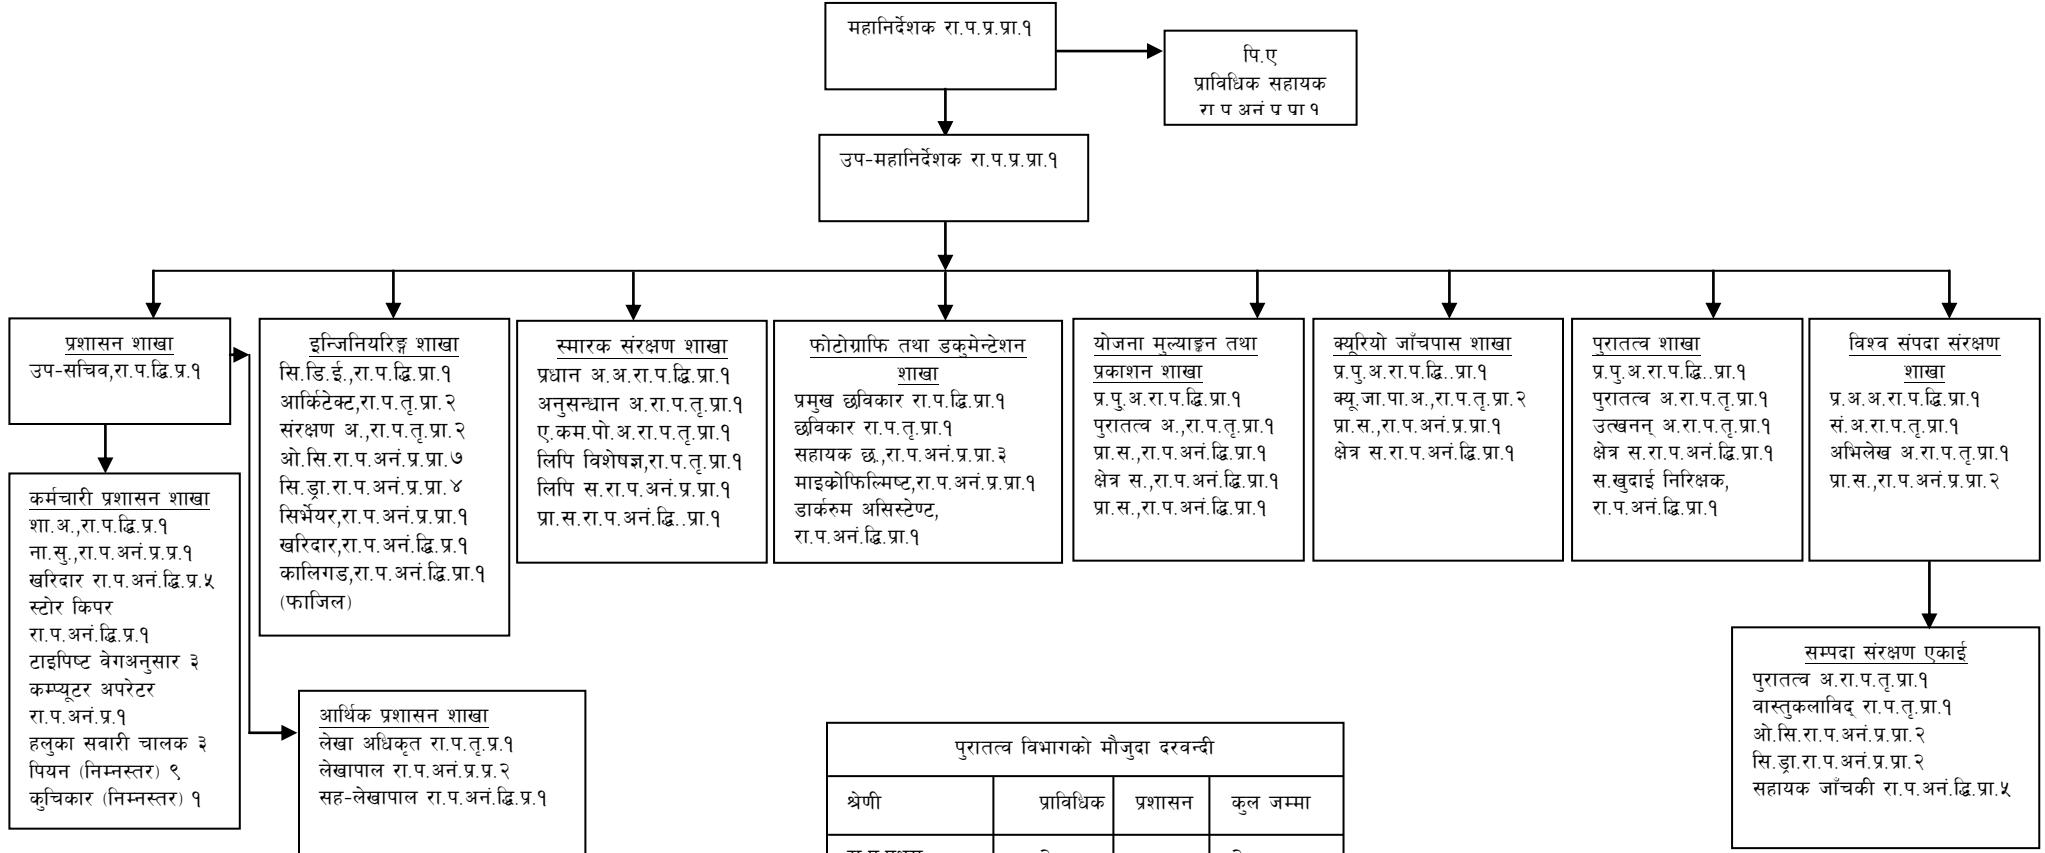

पुरातत्व विभागको संगठन तालिका

पुरातत्व विभागको मौजूदा दरवन्दी			
श्रेणी	प्राविधिक	प्रशासन	कुल जम्मा
रा.प.प्रथम	२	-	२
रा.प.द्वितीय	७	१	८
रा.प.तृतीय	१७	२	१९
रा.प.अ.प.प्रा.	२६	३	२९
रा.प.अ.प.द्वि.	१३	७	२०
कम्प्युटर अपरेटर	१	-	१
टाइपिष्ट	-	३	३
ह.स.चा.	-	३	३
पियन	-	९	९
स्वीपर	-	१	१
जम्मा			९५
कालिगढ- १ (फाजिल दरवन्दी)			